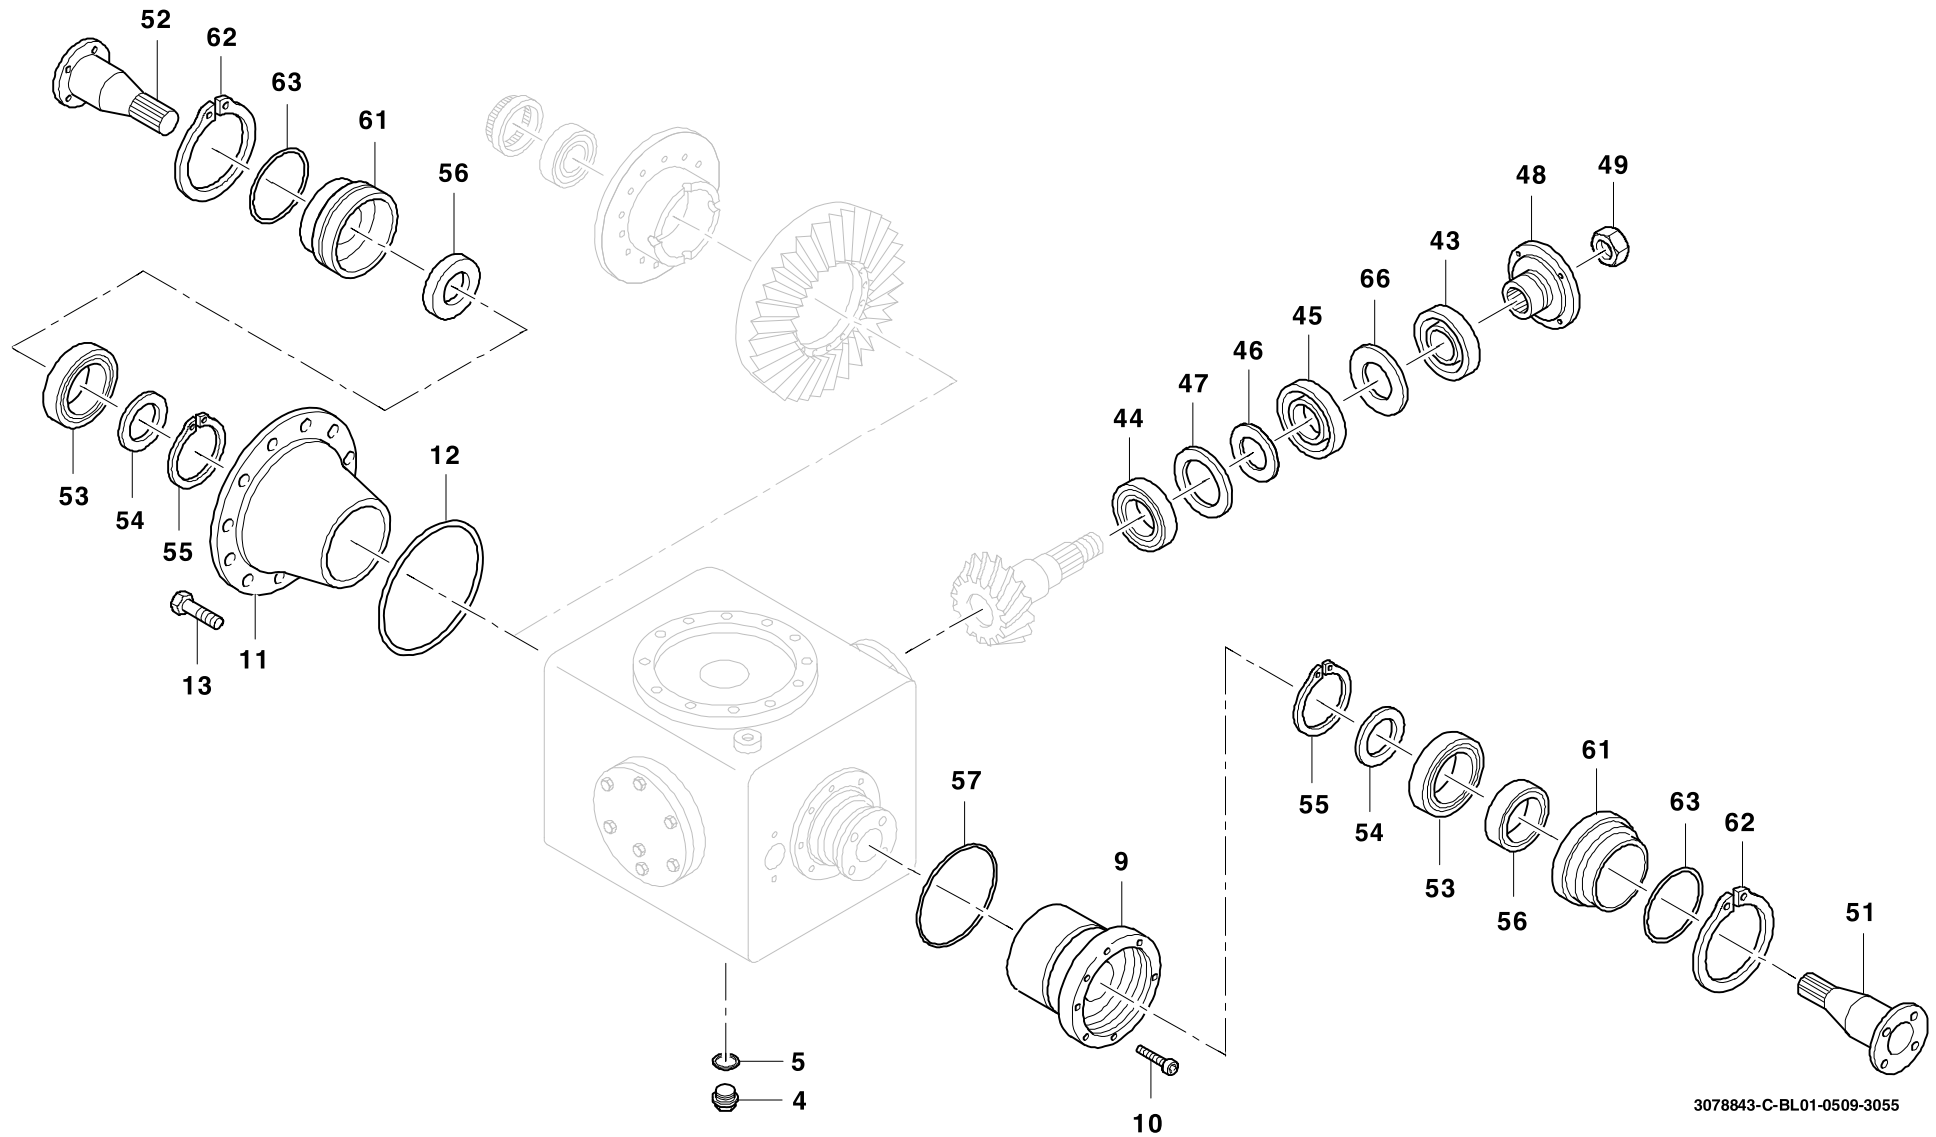

GROVE

ACHSANTRIEB
AXLE DRIVE

BILDTAFEL
PICTORIAL DISPLAY

05.09

3078843-ETL C

1/3

GMK 3055
BE 503
G 061

3078843-C-BL01-0509-3055

GROVE

ACHSANTRIEB
AXLE DRIVE

BILDTAFEL
PICTORIAL DISPLAY

05.09

3078843-ETL C

2/3

GMK 3055
BE 503
G 061

GROVE

ACHSANTRIEB
AXLE DRIVE

BILDTAFEL
PICTORIAL DISPLAY

05.09

3078843-ETL C

3/3

GMK 3055
BE 503
G 061