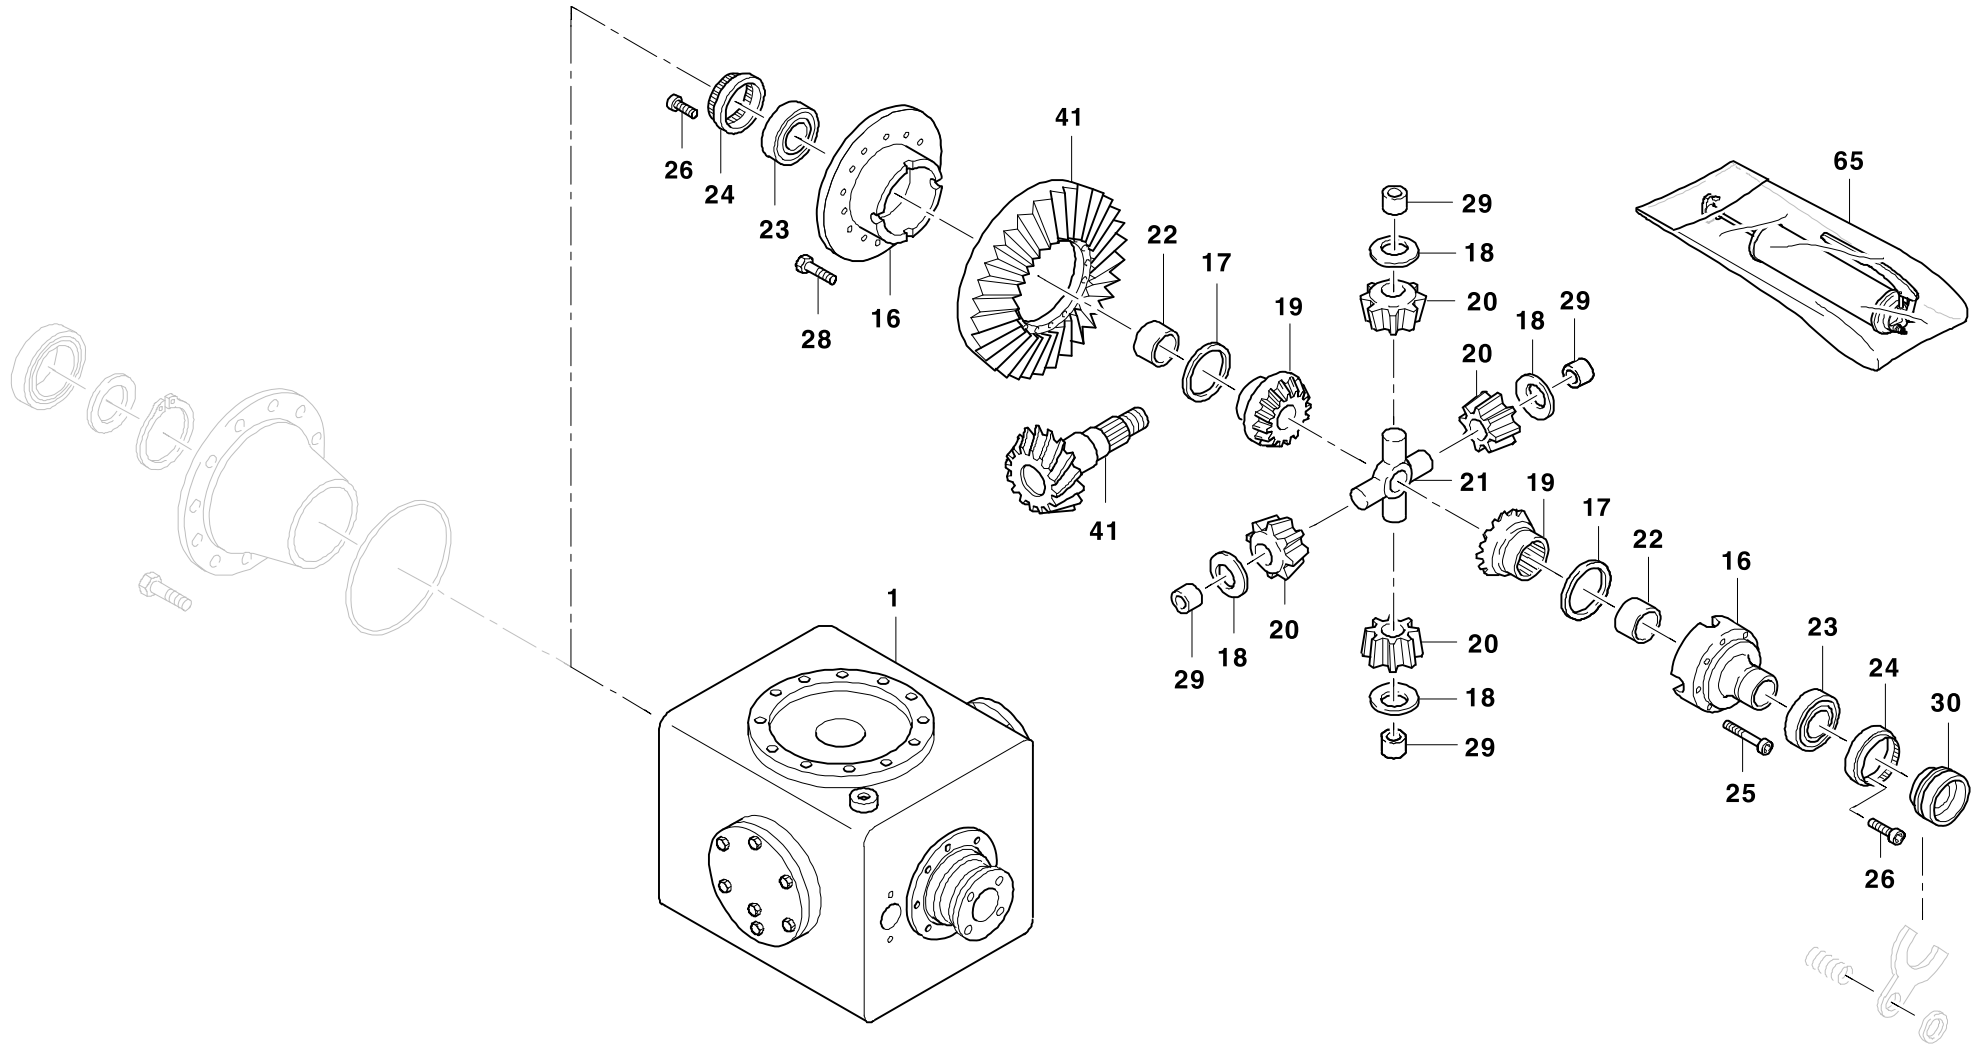

GROVE

ACHSANTRIEB
AXLE DRIVE

BILDTAFEL
PICTORIAL DISPLAY

05.09

3078843-ETL C

1/3

GMK 3055
BE 503
G 061

3078843-C-BL01-0509-3055

GROVE

ACHSANTRIEB
AXLE DRIVE

BILDTAFEL
PICTORIAL DISPLAY

05.09

3078843-ETL C

2/3

GMK 3055
BE 503
G 061

GROVE

ACHSANTRIEB
AXLE DRIVE

BILDTAFEL
PICTORIAL DISPLAY

05.09

3078843-ETL C

3/3

GMK 3055
BE 503
G 061